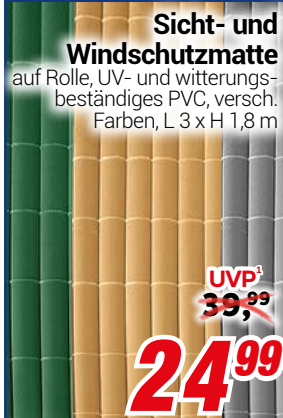

G11 1 l = 1,40 **6,99**
G12 1 l = 1,80 **8,99**

ab 6,99

**Sicht- und
Windschutzmatte**
auf Rolle, UV- und witterungs-
beständiges PVC, versch.
Farben, L 3 x H 1,8 m